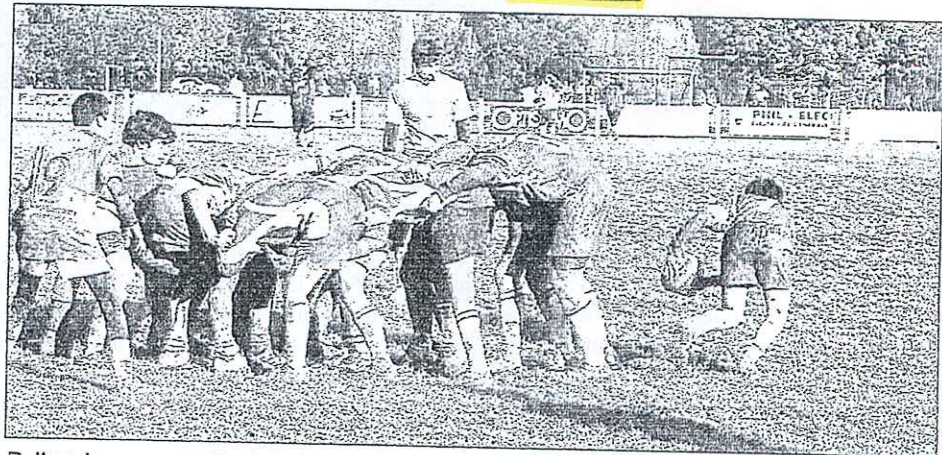

### Loto

Vendredi soir, super loto organisé par l'ASB Foot, Rugby et l'Aviron Bressolais à la salle polyvalente de Bressols

LLP3

L'équipe de Bressols qui va disputé le challenge **Groupama**

Belle relance en sortie de mêlé pour Bressols